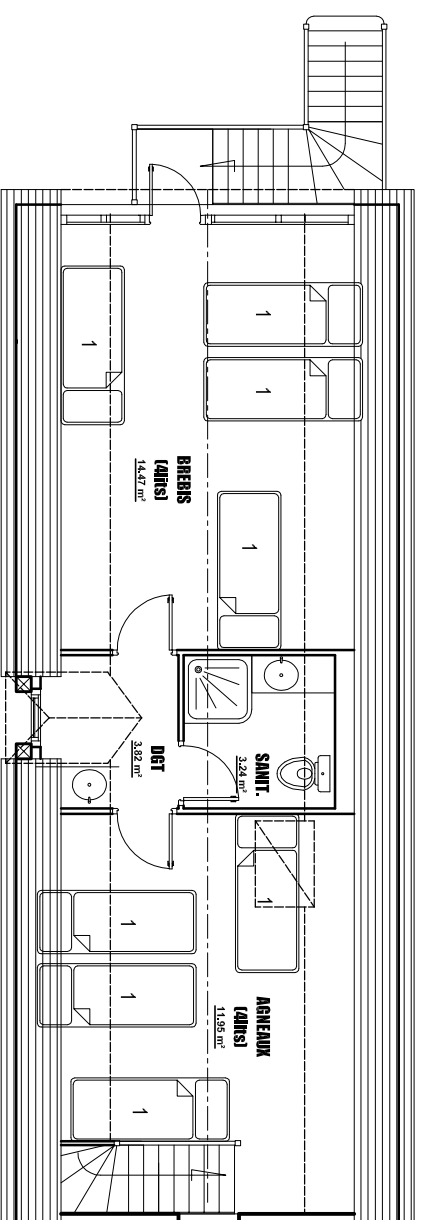

GÎTE BERGERIE (89.93 m² - 12 Lits)

PLAN - ETAGE (33.48 m²)

PLAN - REZ de CHAUSSEE (56.45 m²)