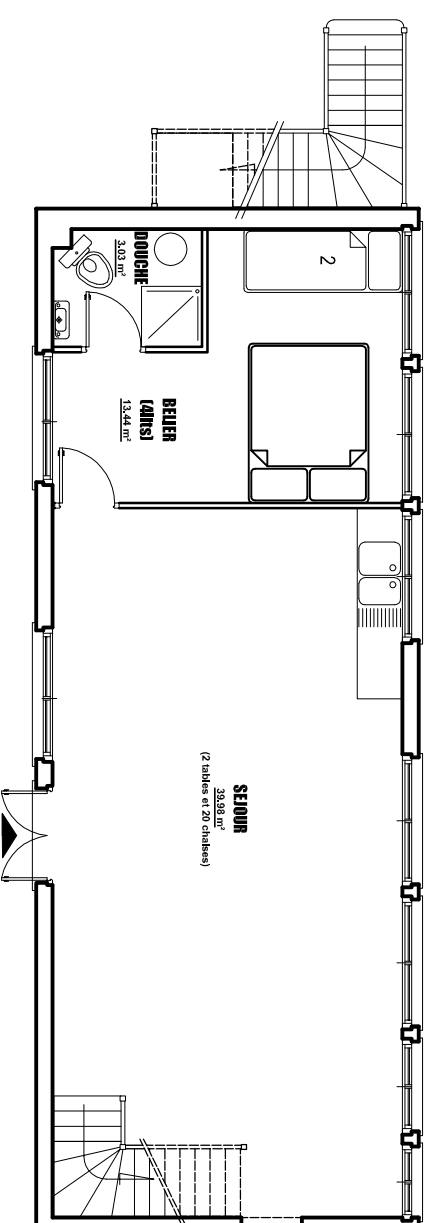

GÎTE BERGERIE (89.93 m² - 12 Lits)

PLAN - ETAGE (33.48 m²)

PLAN - REZ de CHAUSSEE (56.45 m²)